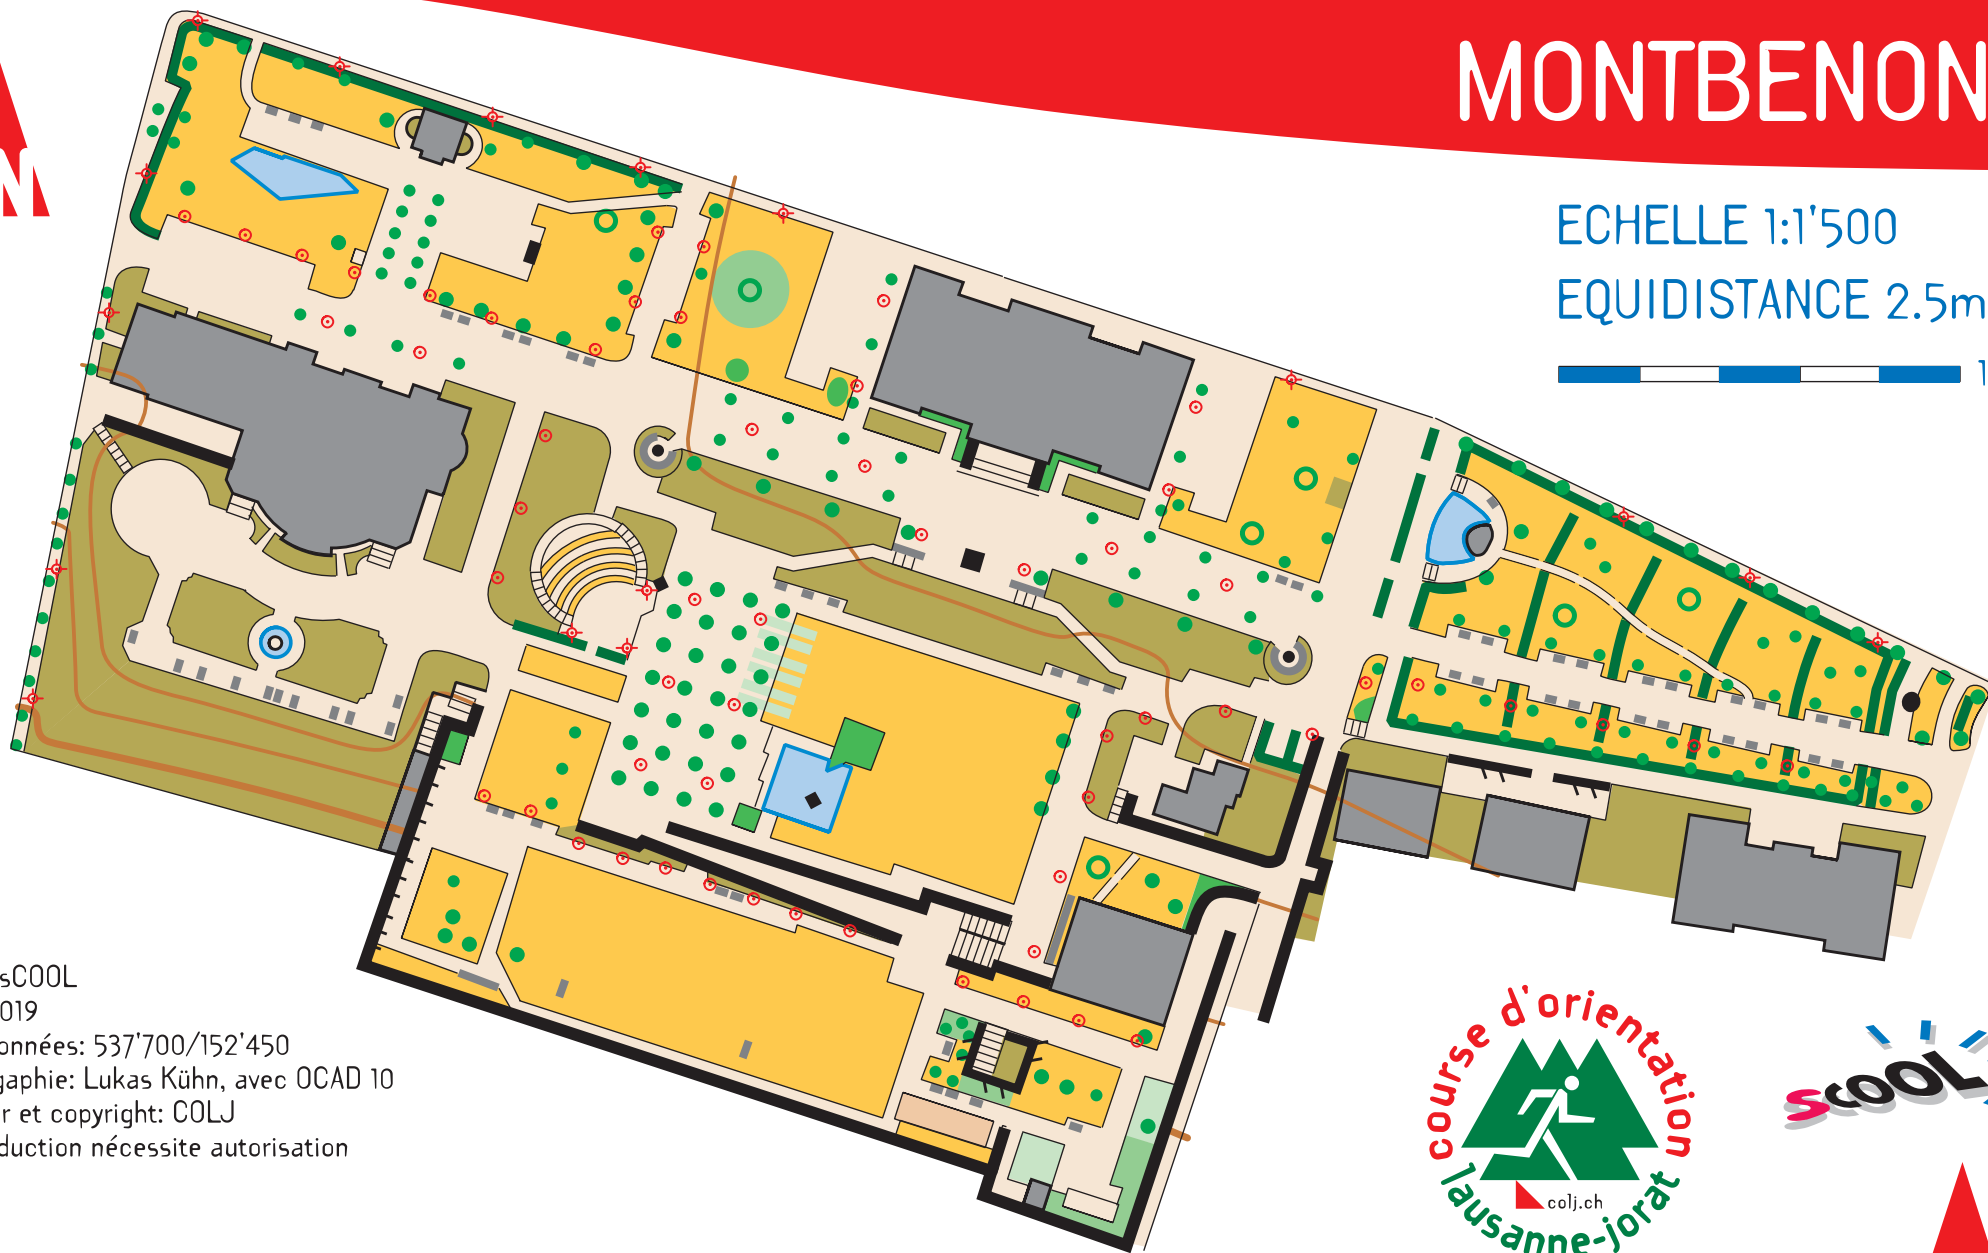

MONTBENON

ECHELLE 1:1'500
EQUIDISTANCE 2.5m

100 m

Carte sCOOL
Etat 2019
Coordonnées: 537'700/152'450
Cartographie: Lukas Kühn, avec OCAD 10
Editeur et copyright: COLJ
Reproduction nécessite autorisation

sCOOL