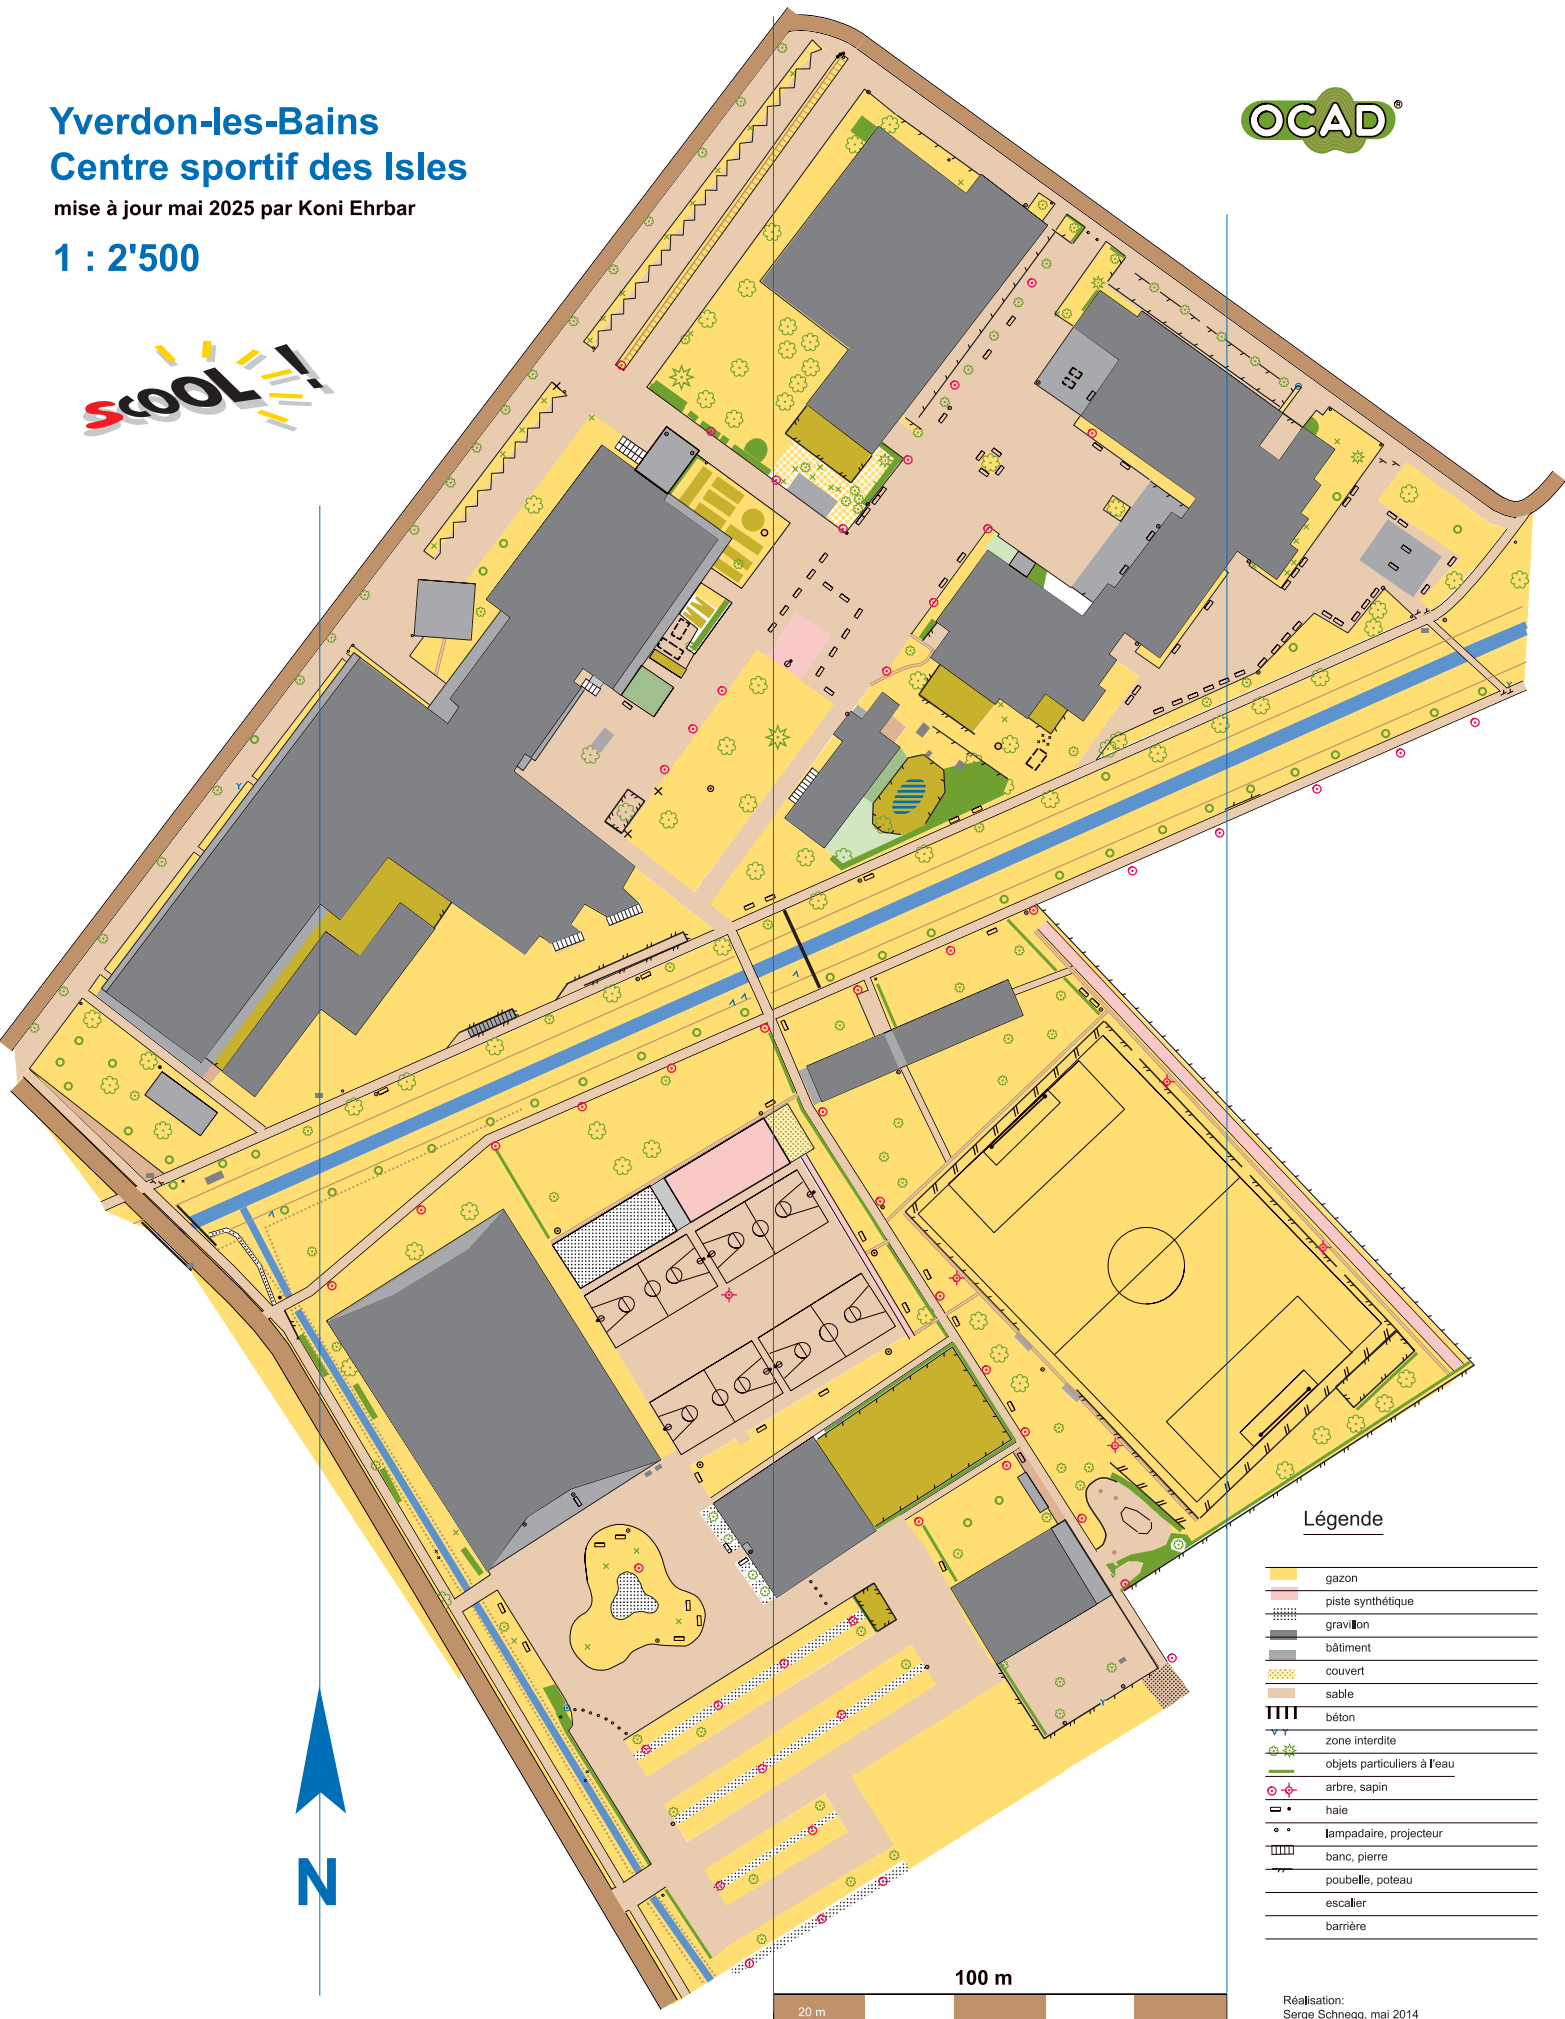

Yverdon-les-Bains Centre sportif des Isles

mise à jour mai 2025 par Koni Ehrbar

1 : 2'500

Légende

	gazon
	piste synthétique
	gravieron
	bâtiment
	couvert
	sable
	béton
	zone interdite
	objets particuliers à l'eau
	arbre, sapin
	haie
	lampadaire, projecteur
	banc, pierre
	poubelle, poteau
	escalier
	barrière

100 m

20 m

Réalisation:
Serge Schnegg, mai 2014